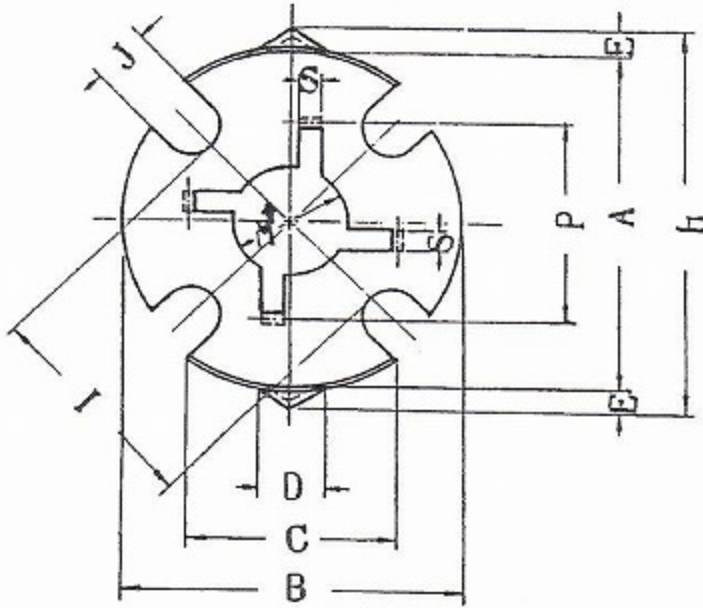

様式-2

2枚目/2枚目

品名 FP22/13-6C 取付金具

図番 IFT-6-2-308(00)

関連図番

記号	寸法
A	(22.3)
B	(21.5)
C	(13.1)
D	(4.0)
E	(1.4)
F	(10.0)
G	(3.9)
H	(24.8)
I	(14.2)
J	(3.3)
K	(3.0)
M	(6.9)
P	(12.5)
S	(1.4)
U	(5.0)
W	(6.0)

材質: 洋白 t=0.4

Unit : mm

様式-2

2
3枚中/3枚目

		区番 IFT-6-2-308(00)
--	--	--------------------

品名	FP22/13-6C 押え金具	関連図番
----	-----------------	------

記号	寸法
A	(23.0)
B	(13.0)
C	(6.1)
D	(17.8)
E	(13.8)
F	(2.05)
G	(5.7)
H	(5.0)
I	(2.4)
L	(18.2)
R	(R1.0)

材質: 洋白 t=0.4

Unit : mm