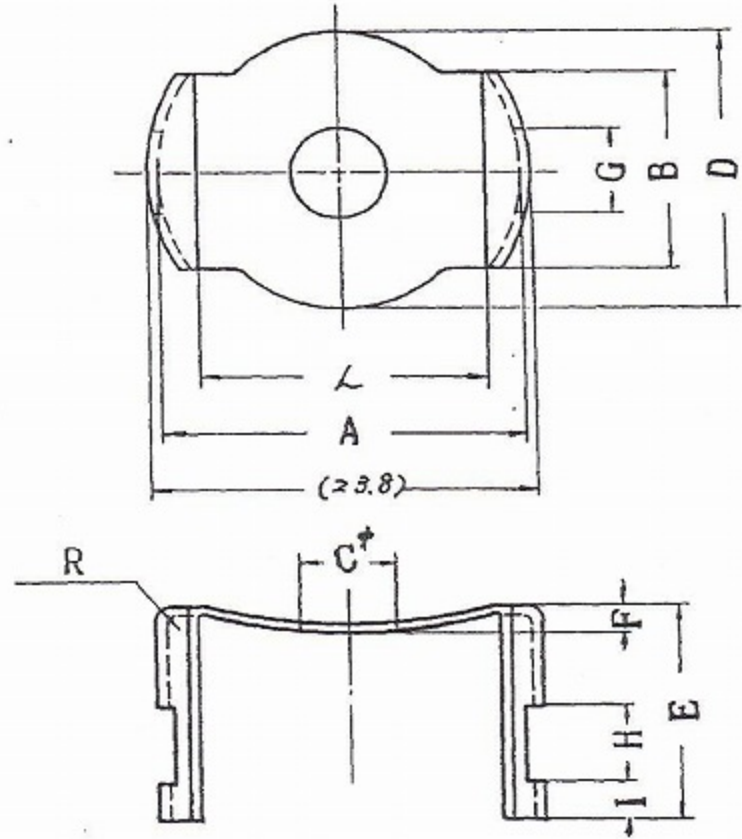

様式-2

2枚目/2枚目

品名 FP22/13-6C 取付金具

図番 IFT-6-2-308(00)

関連図番

記号	寸法
A	(22.3)
B	(21.5)
C	(13.1)
D	(4.0)
E	(1.4)
F	(10.0)
G	(3.9)
H	(24.8)
I	(14.2)
J	(3.3)
K	(3.0)
M	(6.9)
P	(12.5)
S	(1.4)
U	(5.0)
W	(6.0)

材質: 洋白 t=0.4

Unit : mm

様式-2

2
3枚中/3枚目

		区番 IFT-6-2-308(00)
--	--	--------------------

品名	FP22/13-6C 押え金具	関連図番
----	-----------------	------

記号	寸法
A	(23.0)
B	(13.0)
C	(6.1)
D	(17.8)
E	(13.8)
F	(2.05)
G	(5.7)
H	(5.0)
I	(2.4)
L	(18.2)
R	(R1.0)

材質: 洋白 t=0.4

Unit : mm